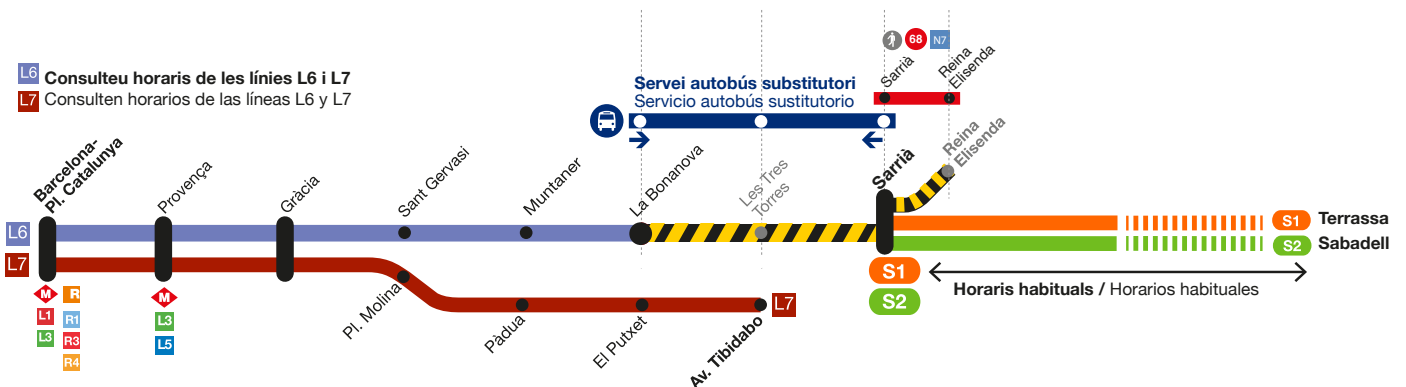

30 i 31 d'octubre i 1 de novembre, tall de servei entre les estacions de La Bonanova i Sarrià i L12 fora de servei

Amb motiu de les obres de millora a l'estació de Sarrià, des de l'inici del servei del dissabte 30 d'octubre i fins a la finalització del servei del dilluns 1 de novembre:

- Tall de servei entre les estacions de La Bonanova i Sarrià. Disposeu de servei substitutori en autobús entre les estacions de La Bonanova, Les Tres Torres i Sarrià, en ambdues direccions.
- Entre les estacions de Barcelona-Pl. Catalunya i La Bonanova, tots els trens s'aturen a totes les estacions.
- Algunes circulacions de la línia L7 modifiquen l'horari.
- La línia L12 està fora de servei.
- Entre les estacions de Sarrià i Terrassa/Sabadell, en ambdues direccions, els trens de les línies S1 Terrassa i S2 Sabadell circulen amb els horaris habituals.

Consulteu la informació horària i els serveis alternatius i substitutoris al web d'FGC www.fgc.cat o truqueu al telèfon d'informació 012.

Disculpeu les molèsties.
 Barcelona, octubre de 2021

30 y 31 de octubre y 1 de noviembre, corte de servicio entre las estaciones de La Bonanova y Sarrià y L12 fuera de servicio

Con motivo de las obras de mejora en la estación de Sarrià, desde el inicio del servicio del sábado 30 de octubre y hasta la finalización del servicio del lunes 1 de noviembre:

- Corte de servicio entre las estaciones de La Bonanova y Sarrià. Disponen de servicio sustitutorio en autobús entre las estaciones de La Bonanova, Les Tres Torres y Sarrià, en ambas direcciones.
- Entre las estaciones de Barcelona-Pl. Catalunya y La Bonanova, todos los trenes se detendrán en todas las estaciones.
- Algunas circulaciones de la línea L7 modifican su horario.
- La línea L12 está fuera de servicio.
- Entre las estaciones de Sarrià y Terrassa/Sabadell, en ambas direcciones, los trenes de las línies S1 Terrassa y S2 Sabadell circulan con los horarios habituales.